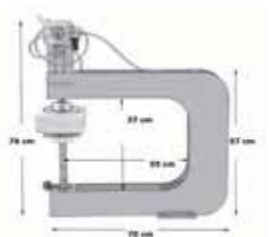

Stoffeerpers

Pneumatische pers.
Voor het machinaal vervaardigen van zittingen en ruggen.

Maximale afstand tussen de schotels is 20 cm.