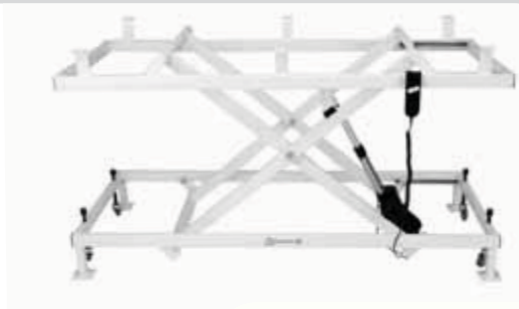

Folie Kussenvulmachine

Kraakvrije folie voor de kussenvulmachine.
Rol ca. 20 KG

Breedte 100 cm, 120 cm en 150 cm

50

Machines

Machines pneumatisch, elektrisch en handmatig. Werkheftafels, Stoffeerpers, Kussenvulmachine, Knopenmachine en Stansmachines.